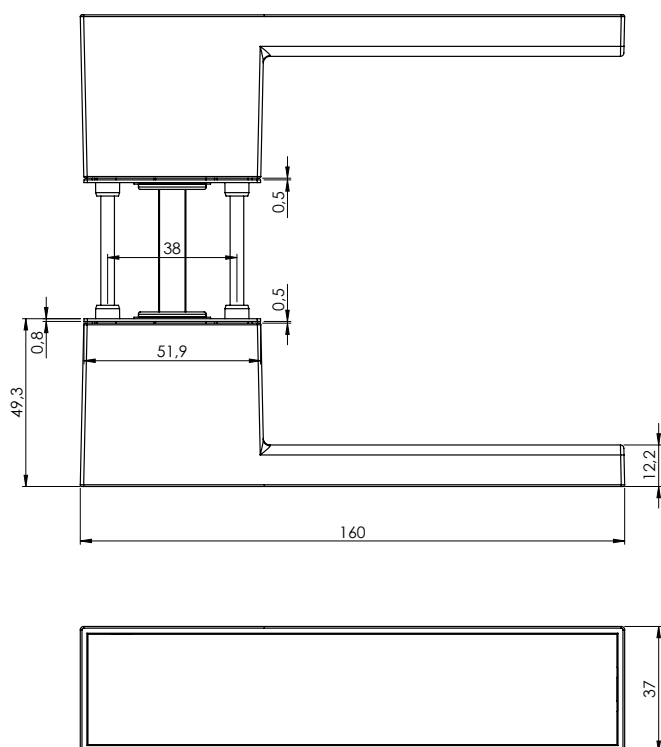

FRAME

Design: Prof. Thomas Gerlach

TECHNISCHE INFORMATIONEN

- _ Türdrückergarnitur geeignet für den Einsatz im Privatbereich
- _ Drücker festdrehbar gelagert mit integriertem Hochhaltemechanismus
- _ Verschraubung mit M4-Schrauben
- _ Madenschraube unsichtbar von unten eingeschraubt und mit Schraubensicherung gesichert 8 mm Vierkantstift
- _ Drückergarnitur im eingebauten Zustand ohne sichtbare Schrauben/Montage- oder Demontageöffnungen im Sichtbereich
- _ verschiedene Inlays erhältlich

Variante UV:

- _ Standardtürstärke: 38-45 mm, erweiterbar über Zubehörsets bis 75 mm
- _ angepasste Schlüsselrosetten optional erhältlich Variante WC
- _ Verriegelung in den Griff integriert
- _ kein spezielles Schloss benötigt
- _ erhältliche Türstärkenbereiche: 38-45 mm / 48-54 mm / 55-61 mm

VARIANTEN

für Holztüren:

Edelstahl-Optik

Graphitschwarz

für Glastüren:

(Abbildungen beispielhaft mit schwarzem Inlay)

ABMESSUNGEN