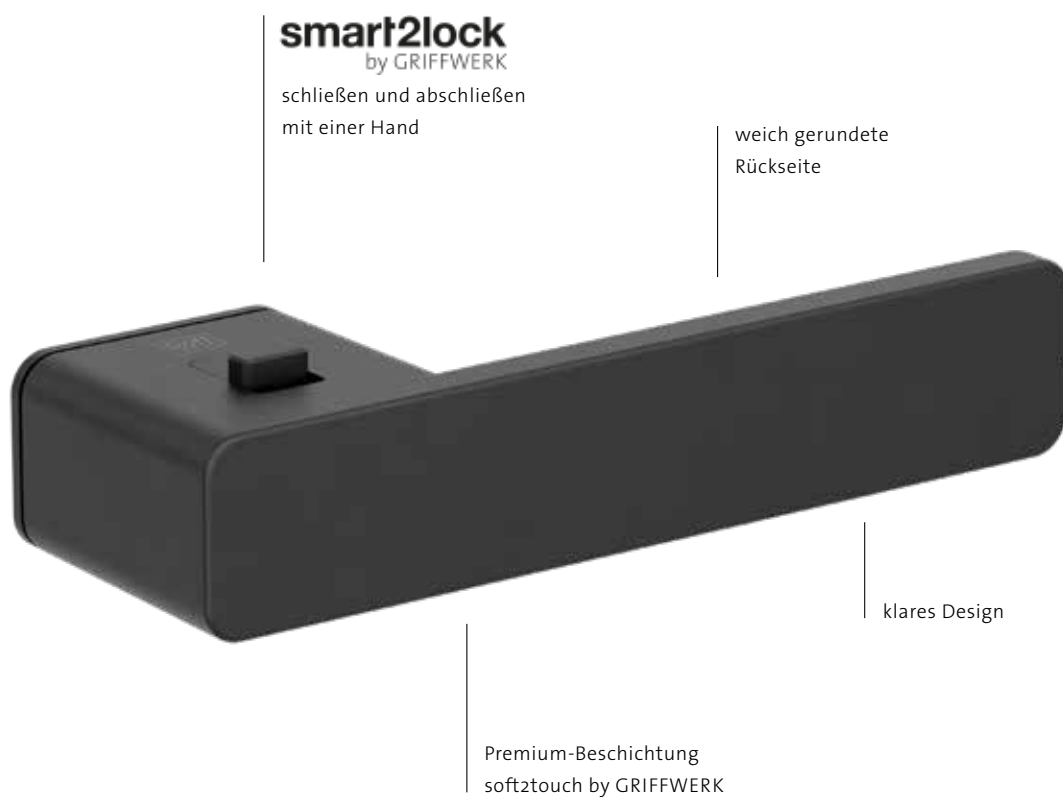

R8 ONE
Seite 6

AVUS ONE
Seite 8

FRAME
Seite 10

smart2lock
by GRIFFWERK

Smart2lock ist eine von GRIFFWERK entwickelte Schließtechnik für Innentüren. Der Verriegelungsschieber wurde in den Griff integriert und befindet sich bequem in Daumenreichweite. Türen lassen sich nun mit nur einer Hand schließen und abschließen.

ALL IN ONE
BY GRIFFWERK

Rosettenlose Griffe passen zu allen Türformaten und sind kompatibel mit Standardschlössern.

PRIVATHEIT MIT EINEM KLICK DURCH SMART2LOCK BY GRIFFWERK
Nicht nur für Bad und WC: Auch für das Schlafzimmer, das Home-Office,
im Jugend-, oder Gästezimmer oder für den Rückzugsraum unterm Dach.

EINE NEUE TÜRENÄSTHETIK OHNE ROSETTEN.

Die Griffe der Produktlinie ONE by GRIFFWERK sitzen direkt dem Türblatt auf und schaffen dadurch eine sehr reduzierte, neue Türenästhetik. Schließrosetten, wie WC- und Schlüsselrosetten werden überflüssig. Die Schließtechnik wurde per smart2lock by GRIFFWERK direkt in den Griff integriert.

Ein Statement für Klarheit auf großen Türformaten.

ALL IN ONE
BY GRIFFWERK

R8 ONE

R8 ONE ist in drei Farbtönen mit der Premium-Oberfläche soft2touch by GRIFFWERK erhältlich. Sie zeichnet sich durch eine besonders angenehme Haptik aus. Der Farbton Samtgrau sieht aus wie Edelstahl, fühlt sich aber weicher an. Dennoch lassen sich Beschläge in Samtgrau gut mit Edelstahl oder Edelstahl-Optik kombinieren. Kaschmirgrau ist eine warme, samtig weiche Nuance, die sehr harmonisch zu Holztüren passt. Wer gerne klare Kontraste setzt, für den ist Graphitschwarz die richtige Wahl.