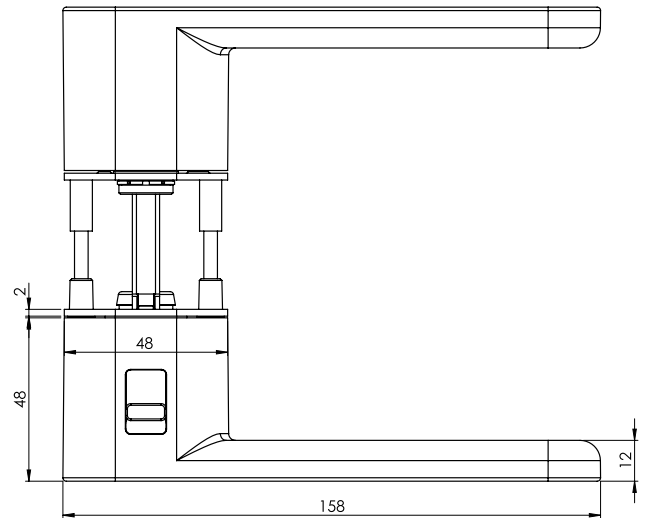

GRIFFNEIGUNG EINSTELLBAR

Die Neigung des Griffs kann feinjustiert werden.

ABMESSUNGEN

R8 ONE

AVUS ONE

ALLES IM SYSTEM

BRAUCHE ICH WC-SCHLÖSSER?

Alle Beschläge mit „smartzlock by GRIFFWERK“ passen auf konventionelle Türschlösser; WC-Türschlösser müssen nicht verbaut werden.